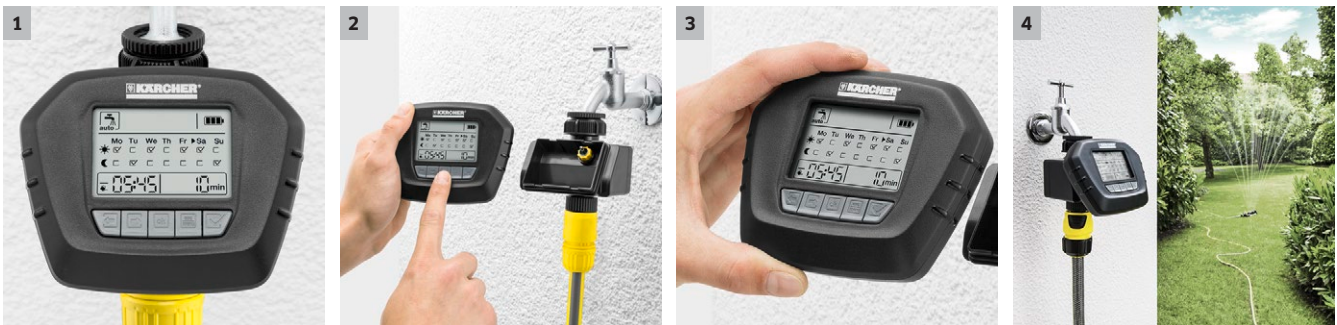

## Temporizador de riego WT 5

El sistema de riego automático WT 5 activa y desactiva el riego de jardines de forma totalmente autónoma. El periodo y la duración del riego pueden programarse de forma precisa e individual.

**1 Selección del día de la semana y determinación del momento y duración de cada ciclo de riego (máx. 2 al día)**

- Sistema de riego preciso: ideal para las regiones con restricciones de agua.

**2 Display extraíble**

- Programación sencilla y cómoda con una excelente visión general del programa de riego completo.

**3 Indicación del estado de la batería y función de memoria para el cambio de batería**

- La monitorización de la funcionalidad y la programación se mantiene incluso después de cambiar la batería.

**4 Conexión y desconexión automáticas**

- Riego cómodo y periódico.